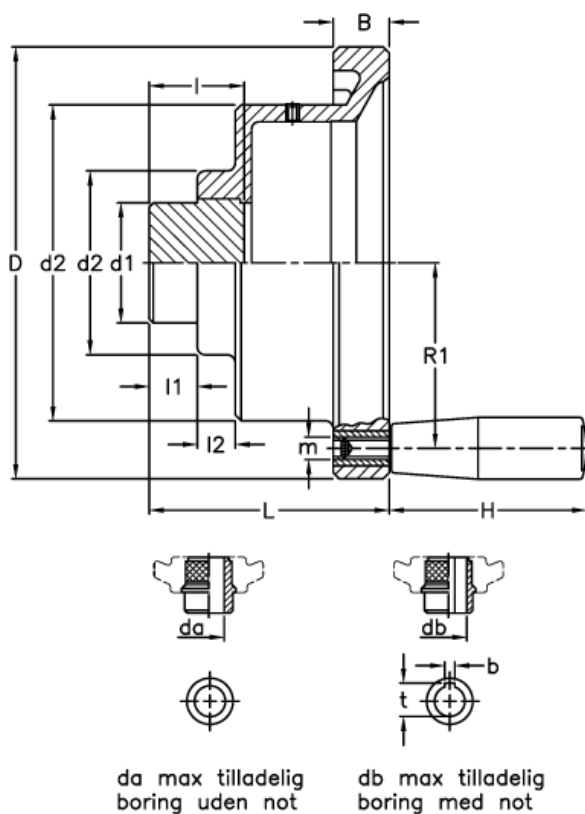

Varenummer: 2307030511
 Beskrivelse: E+G Håndhjul
 VDC.125-GXX2+I

Mål

b = 6	H = 65
B = 16	l = 25
D = 125	L = 61
d1 = 30	l1 = 12
d2 = 48	l2 = 9.0
d3 = 82	m = M8
da = 25	R1 = 53.0
db = 20	t = 22.8